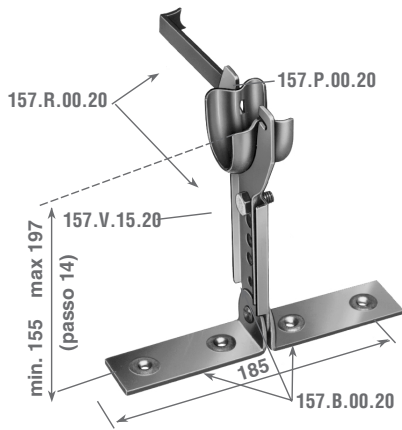

ever

STAFER

- Supporto orientabile per bifora
- Doppelbocklager, verstellbar
- Adjustable support
- Support réglable

Zincato - galv.

157.S.00.20